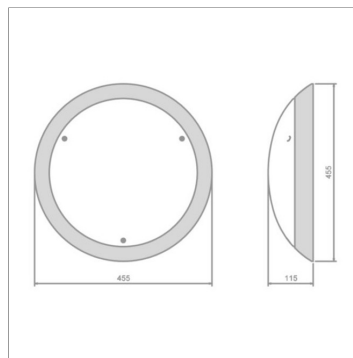

Basilica AL BA45