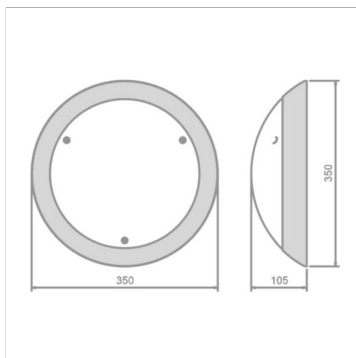

Optionen

Nachtlicht	-NL
Bewegungsmelder integriert, Basic	-M1
Bewegungsmelder integriert, Advanced	-M2
DALI-Treiber, auf **% voreingestellt	-D
3h-Notlichtbatterie, Dauerschaltung, Selbsttest	-ES
240V Wechselrelais	-ER
Zentralbatterie, 110V	-EV
3h-Notlichtbatterie, Bereitschaftsschaltung	-NE
DALI inkl. 3h-Notlichtbatterie, Dauerschaltung	-ED
3h-Notlichtbatterie, Dauerschaltung	-E3
silber glatt	-SS
weiß glatt	-SW
cremeweiß	-SC
SwitchDIM	-DI
DALI-2 Dimming/Monitoring	-DA
CorridorFUNCTION	-CF

- Für Farboptionen ersetzen Sie bitte -SW mit dem erforderlichen Farbcode.
- HT bezieht sich auf die Standardversion. Für andere Optionen (z.B. -E3) und für Anwendungen kontaktieren Sie uns bitte.
- -CF funktioniert nur in Kombination mit -M1 oder -M2 oder einem externen, zusätzlichen Bewegungsmelder.
- Wenn Sie mehr als eine Montageoption für die 350mm Verschraubung benötigen, wenden Sie sich bitte an unseren Vertrieb unter +49 (0)30 / 51 06 20 20 oder senden Sie eine E-Mail an info@designplanleuchten.de.
- -M2 ist nur für die Versionen BA35-1900..., BA45-2800... und BA45-4000... verfügbar.
- Die -ED Option nicht verfügbar für 350mm Basilica.
- -E3 / -ED / -ES und -M1 / -M2 Optionen NICHT in diesen Ausgängen möglich.
- -DA / -DI und -M1 / -M2 können nicht kombiniert werden.
- -NE und -DI / -DA / -CF / -PC / -M1 / -M2 können nicht kombiniert werden.
- -ER und -M1 / -M2 können nicht kombiniert werden.

Basilica AL BA35