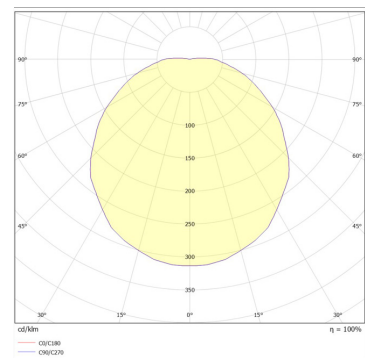

Basilica AL Lichtverteilungskurve